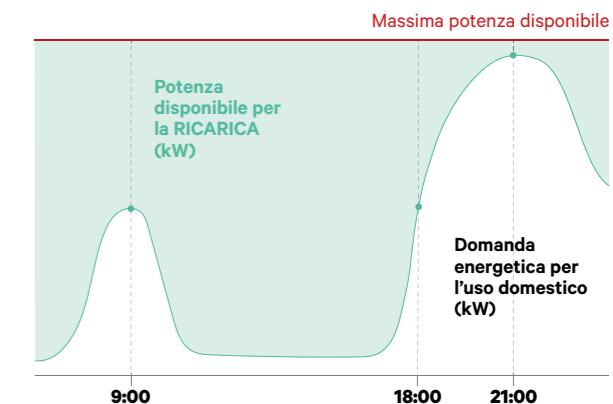

✓ Pratico

Il nostro team di tecnici esperti lavora per fornirti il servizio di cui hai bisogno.

Ottimizza la tua casa con la ricarica intelligente

Power Boost

Power Boost distribuisce in modo dinamico l'energia disponibile tra il caricatore e il resto dei dispositivi presenti in casa, per evitare di eccedere la potenza disponibile nel tuo impianto e prevenire i blackout.

- ✓ **RICARICA INTELLIGENTE:**
Misura la quantità di elettricità che consuma la tua casa e impiega il resto per caricare l'auto.
- ✓ **RICARICA SICURA:**
Protegge gli impianti elettrici del tuo edificio e la rete locale.
- ✓ **USO OTTIMIZZATO:**
Carica sempre con la massima potenza disponibile.